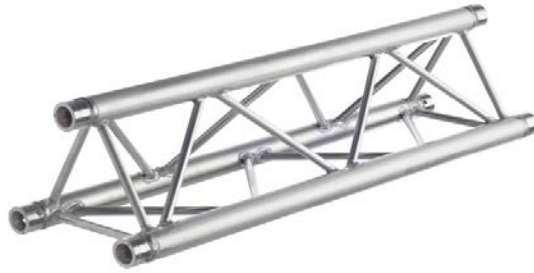

Prolyte X30D 3m
Prolyte X30D 2m
Prolyte X30D 1m
Prolyte X30D 0,50m
Prolyte X30D 0,29m
Prolyte X30D hoek
Cirkels
Alp liften (geautomatiseerd of niet)

VOERTUIGEN

Canter camionnette
Sprinter camionnette
Daf Vrachtwagen